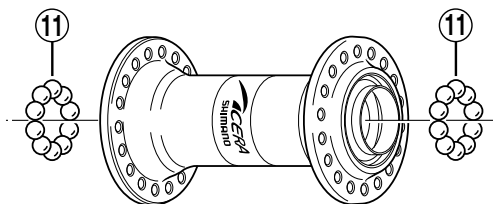

Spare parts list for after market.

- You may photocopy this sheet and use it as an order form.
- Sie können dieses Blatt kopieren und als Bestellformular verwenden.
- Vous pouvez photocopier cette feuille et l'utiliser comme bon de commande.
- Dit blad kan gecopieerd en als bestelformulier gebruikt worden.
- Potete fotocopiare questo foglio e usarlo come modulo di commissione.

SHIMANO ACERA Front Hub HB-M330

ITEM NO.	SHIMANO CODE NO.	DESCRIPTION
1	21C 9011	Complete Quick Release 129 mm (5-3/32")
2	21H 0400	Rubber Seal
3	21H 9807	Complete Hub Axle 108 mm (4-1/4") for Quick Release Type
	22H 9801	Complete Hub Axle 140 mm (5-1/2") for Nut Type
4	21H 0810	Serated Lock Nut 3 mm for Quick Release Type
5	21H 1020	Washer 2 mm
6	21H 9808	Cone (M9 x 10.4 mm) w/Dust Cover
7	21C 0310	Hub Axle 108 mm (4-1/4") for Quick Release Type
	21D 0520	Hub Axle 140 mm (5-1/2") for Nut Type
8	21D 0200	Fixing Nut
9	21D 0300	Roller Washer 2 mm
10	21D 0401	Lock Nut 3 mm for Nut Type
11	000 9121	Steel Ball (3/16") 20 pcs.