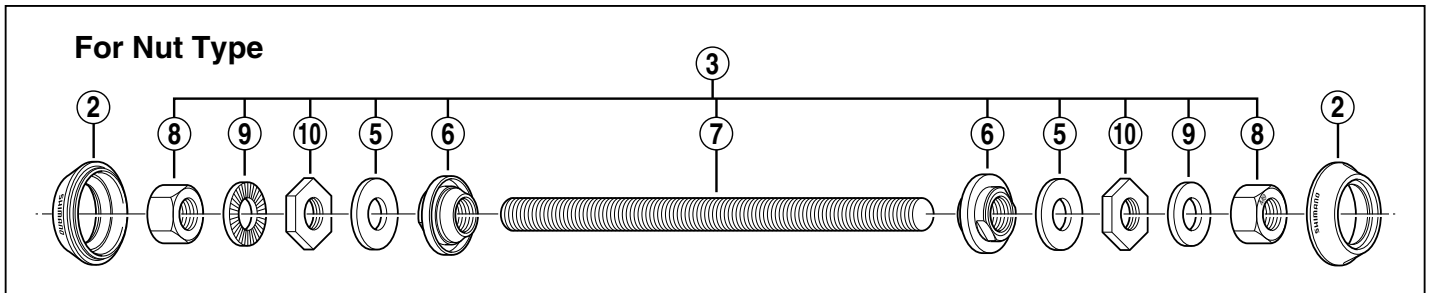

Spare parts list for after market.

- You may photocopy this sheet and use it as an order form.
- Sie können dieses Blatt kopieren und als Bestellformular verwenden.
- Vous pouvez photocopier cette feuille et l'utiliser comme bon de commande.
- Dit blad kan gecopieerd en als bestelformulier gebruikt worden.
- Potete fotocopiare questo foglio e usarlo come modulo di commissione.

SHIMANO ACERA Front Hub HB-M330

ITEM NO.	SHIMANO CODE NO.	DESCRIPTION
1	21C 9011	Complete Quick Release 129 mm (5-3/32")
2	21H 0400	Rubber Seal
3	21H 9807	Complete Hub Axle 108 mm (4-1/4") for Quick Release Type
	22H 9801	Complete Hub Axle 140 mm (5-1/2") for Nut Type
4	21H 0810	Serated Lock Nut 3 mm for Quick Release Type
5	21H 1020	Washer 2 mm
6	21H 9808	Cone (M9 x 10.4 mm) w/Dust Cover
7	21C 0310	Hub Axle 108 mm (4-1/4") for Quick Release Type
	21D 0520	Hub Axle 140 mm (5-1/2") for Nut Type
8	21D 0200	Fixing Nut
9	21D 0300	Roller Washer 2 mm
10	21D 0401	Lock Nut 3 mm for Nut Type
11	000 9121	Steel Ball (3/16") 20 pcs.